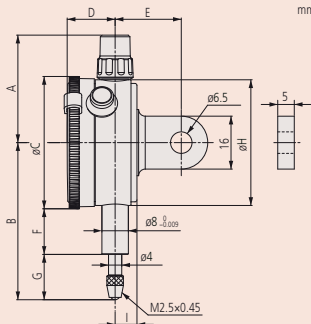

Индикаторы часового типа серии 1

Серия 1

Эти компактные метрические индикаторы с циферблатом малого диаметра имеют следующие особенности:

- Идеальны для применения в ограниченном пространстве.
- Циферблат $\varnothing 40$ мм.

10445(B)-60

Серия 1		1040SB	1044SB	1044SB-60	1044SB-15	1041SB	1045SB
Функции							
	Двухнаправленная шкала						
	Непрерывная шкала						
	Подшипники на камнях						
	IP63						
	Широкая шкала						

Расходуемые аксессуары

№	Описание
901312	Шариковый наконечник, длина 7,3 мм; твердосплавный; метрический
136838	Резиновый гофрированный уплотнитель, IP63 серия 1
902119	Шариковый наконечник, длина 8,3 мм; водонепроницаемый; метрический

136838 и 902119 : для 10445-60 (модель IP)

Описание принадлежностей и измерительных наконечников см. в конце раздела "Индикаторы часового типа".

10445

Метрические

№	№ с ушком	Диап. изм-й [мм]	Диапазон на 1 оборот	Цена деления	Шкала	Измер. усилие [Н]
1040SB	10405	3,5	0,5 мм	0,01 мм	0-50 (50-0)	0,4 - 1,4
1041SB	10415	3,5	0,5 мм	0,01 мм	0-25-0	0,4 - 1,4
1044SB	10445	5	1 мм	0,01 мм	0-100 (100-0)	0,4 - 1,4
1044SB-15	10445-15	5	1 мм	0,01 мм	0-100 (100-0)	0,1 - 0,4
1044SB-60	10445-60	5	1 мм	0,01 мм	0-100 (100-0)	0,4 - 2
1045SB	10455	5	1 мм	0,01 мм	0-50-0	0,4 - 1,4

1044SB-15: Модель с малым измерительным усилием. Применять только в вертикальном положении (измерительный наконечник направлен вниз)

№	Масса с ушком/плоск. [г]	A [мм]	B [мм]	C [мм]	D [мм]	E [мм]	F [мм]	G [мм]	H [мм]	I [мм]
1040SB	90/70	32,5	46	40	14,5	20	13,8	12,2	38	6,6
1041SB	90/70	32,5	46	40	14,5	20	13,8	12,2	38	6,6
1044SB	90/70	32,5	47,5	40	14,5	20	13,8	13,7	38	6,6
1044SB-15	90/70	32,5	47,5	40	14,5	20	13,8	13,7	38	6,6
1044SB-60	90/70	32,5	57	40	14,5	20	12,2	24,8	38	6,6
1045SB	90/70	32,5	47,5	40	14,5	20	13,8	13,7	38	6,6